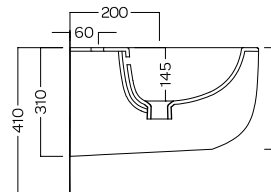

# FUTURA

PURE VORTEX SOSPESO  
355x530

PURE VORTEX

Vaso sospeso senza brida con scarico PURE VORTEX e bidet sospeso, completi di fissaggio. Installazione a muro con staffa universale per sospesi.

Rimless wall-hung WC with PURE VORTEX waste and wall-hung bidet, complete with fixing kit. Wall installation with universal hanging bracket.

## DISEGNO TECNICO TECHNICAL DESIGN