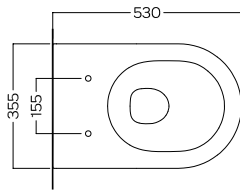

# FUTURA

PURE VORTEX SOSPESO  
355x530

PURE VORTEX

Vaso sospeso senza brida con scarico PURE VORTEX e bidet sospeso, completi di fissaggio. Installazione a muro con staffa universale per sospesi.

Rimless wall-hung WC with PURE VORTEX waste and wall-hung bidet, complete with fixing kit. Wall installation with universal hanging bracket.

## DISEGNO TECNICO TECHNICAL DESIGN