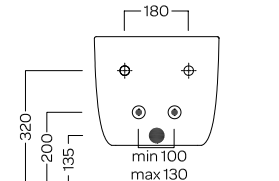

# FUTURA

PURE VORTEX SOSPESO  
355x530

PURE VORTEX

Vaso sospeso senza brida con scarico PURE VORTEX e bidet sospeso, completi di fissaggio. Installazione a muro con staffa universale per sospesi.

Rimless wall-hung WC with PURE VORTEX waste and wall-hung bidet, complete with fixing kit. Wall installation with universal hanging bracket.

## DISEGNO TECNICO TECHNICAL DESIGN