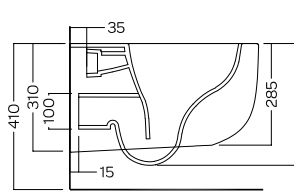

# FUTURA

PURE VORTEX SOSPESO  
355x530

PURE VORTEX

Vaso sospeso senza brida con scarico PURE VORTEX e bidet sospeso, completi di fissaggio. Installazione a muro con staffa universale per sospesi.

Rimless wall-hung WC with PURE VORTEX waste and wall-hung bidet, complete with fixing kit. Wall installation with universal hanging bracket.

## DISEGNO TECNICO TECHNICAL DESIGN