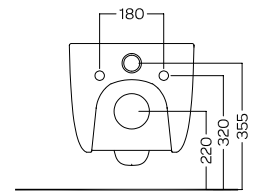

# FUTURA

PURE VORTEX SOSPESO  
355x530

PURE VORTEX

Vaso sospeso senza brida con scarico PURE VORTEX e bidet sospeso, completi di fissaggio. Installazione a muro con staffa universale per sospesi.

Rimless wall-hung WC with PURE VORTEX waste and wall-hung bidet, complete with fixing kit. Wall installation with universal hanging bracket.

## DISEGNO TECNICO TECHNICAL DESIGN