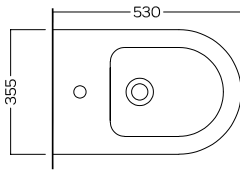

# FUTURA

PURE VORTEX SOSPESO  
355x530

PURE VORTEX

Vaso sospeso senza brida con scarico PURE VORTEX e bidet sospeso, completi di fissaggio. Installazione a muro con staffa universale per sospesi.

Rimless wall-hung WC with PURE VORTEX waste and wall-hung bidet, complete with fixing kit. Wall installation with universal hanging bracket.

## DISEGNO TECNICO TECHNICAL DESIGN