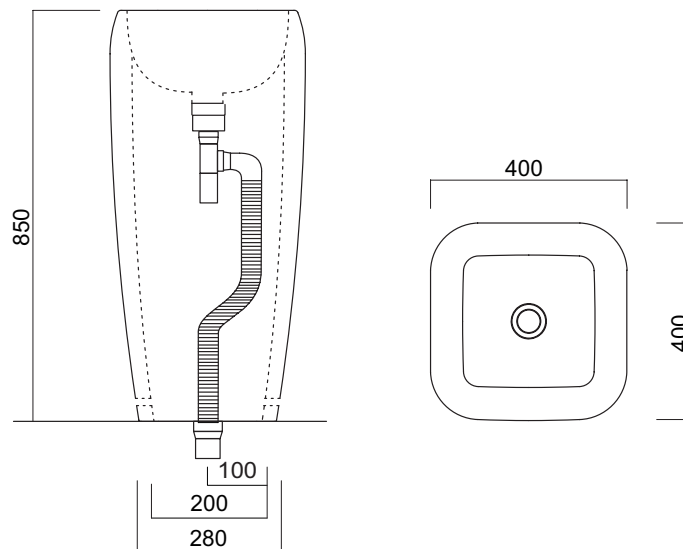

# shui

[ ceramica C I E L O ]

**SHFREEC**

**kg. 45,00**

Lavabo freestanding installazione  
centro stanza  
Freestanding washbasin room  
centre Installation  
lavabo freestanding instalaciòn en  
el centro del cuarto  
Lavabo sur pied à installer en  
milieu de pièce  
Freistehender Säulenwaschtisch  
Montage in der Bad- Mitte

allaccio scarico tramite morsetto 40/50mm  
discharge connection by clamp 40/50mm