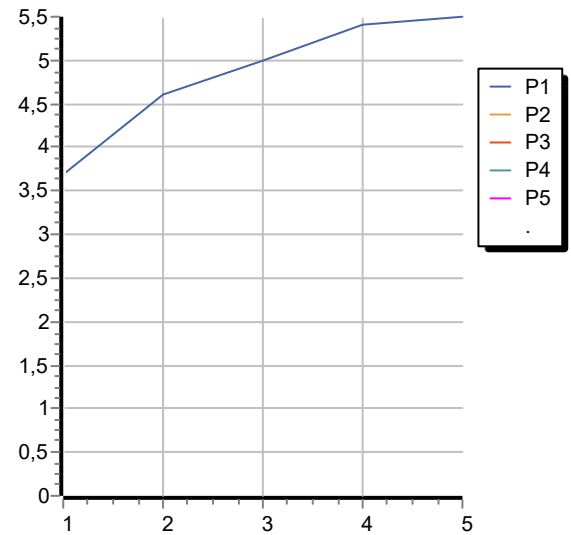

## NIKKO

ZKK697

Portate / Flowrates (lt/min)

PRESSIONE PRESSURE	1 BAR	2 BAR	3 BAR	4 BAR	5 BAR
P1 LAVABO BASIN	3,7	4,6	5	5,4	5,5
P2					
P3					
P4					
P5					