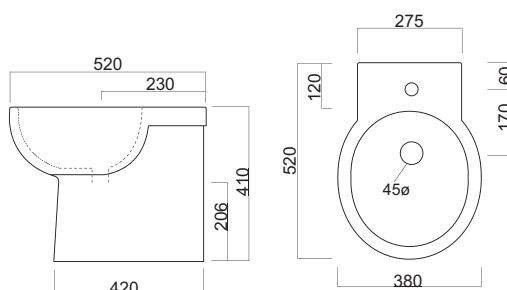

sistema

EASY BATH

[ceramica C I E L O]

EASBI

kg.19,00

Bidet a terra monoforo
Back to wall one-hole bidet
Bidè a suelo monoagujero
Bidet monotrou au sol
Stand-Bidet für Einlocharmatur

con sifone ad "S" standard da 1" e 1/4
with standard "S" siphon