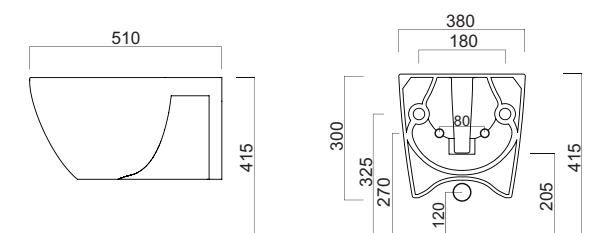

sistema

EASY BATH

[ceramica C I E L O]

EASBS

kg.15,00

Bidet sospeso monoforo
Wall-mounted one hole bidet
Bidè suspendido monoagujero
Bidet monotrou suspendu
Wand-Bidet für Einlocharmatur

*Disponibile da Aprile 2010 / Available since April 2010 / Disponible desde
Abril 2010 / Disponible à partir Avril 2010 /-ab April 2010 verfügba

sistema

EASY BATH

[ceramica C I E L O]

EASVS

kg.16,00

Vaso sospeso
Wall-mounted toilet
Inodoro suspendido
Cuvette suspendue
Wand-WC

*Disponibile da Aprile 2010 / Available since April 2010 / Disponible desde
Abril 2010 / Disponible à partir Avril 2010 / -ab April 2010 verfügba