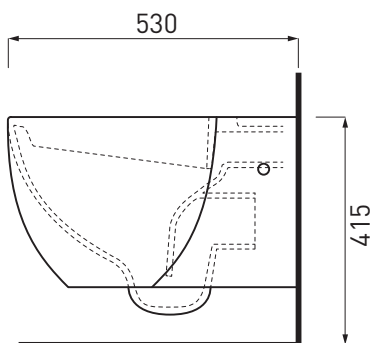

EASVSE 

Vaso sospeso Easy Evo
Easy Evo wall-hung wc
Inodoro suspendido Easy Evo
Cuvette suspendue Easy Evo
Wand-WC Easy Evo

Kg. 22,00

EASBSE   

Bidet sospeso monoforo Easy Evo
Wall-mounted one hole bidet Easy Evo
Bidé suspendido monoagujero Easy Evo
Bidet suspendu monotrou Easy Evo
Hängendes bidet einloch Easy Evo