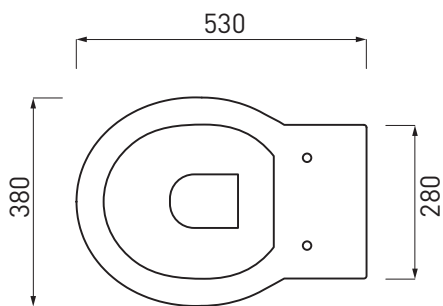

EASVSE 

Vaso sospeso Easy Evo
Easy Evo wall-hung wc
Inodoro suspendido Easy Evo
Cuvette suspendue Easy Evo
Wand-WC Easy Evo

Kg. 22,00

EASBSE   

Bidet sospeso monoforo Easy Evo
Wall-mounted one hole bidet Easy Evo
Bidé suspendido monoagujero Easy Evo
Bidet suspendu monotrou Easy Evo
Hängendes bidet einloch Easy Evo

Kg. 17,00