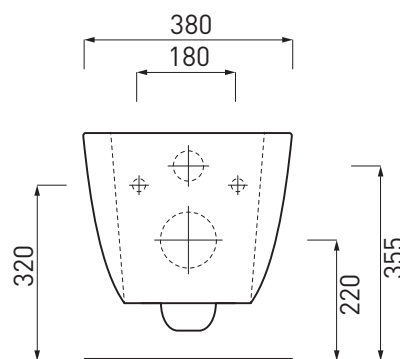

EASVSE 

Vaso sospeso Easy Evo
Easy Evo wall-hung wc
Inodoro suspendido Easy Evo
Cuvette suspendue Easy Evo
Wand-WC Easy Evo

Kg. 22,00

EASBSE   

Bidet sospeso monoforo Easy Evo
Wall-mounted one hole bidet Easy Evo
Bidé suspendido monoagujero Easy Evo
Bidet suspendu monotrou Easy Evo
Hängendes bidet einloch Easy Evo