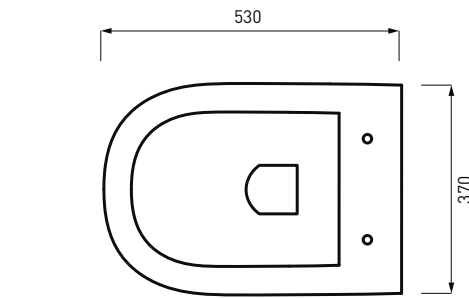

FLVA(X)* 

Vaso a terra bifunzionale completo di fissaggio (4,5 LT)*

Back to wall toilet with fixing kit (4,5 LT)

Inodoro a suelo con fixation (4,5 LT)

Cuvette bifonctionnelle, fixations incluses

Stand-WC , Abgang waage/senkrecht, mit Halterungen (4,5 LT)

FLBI(X)* 

Bidet a terra monoforo completo di fissaggio*

Back to wall one hole bidet with fixing kit

Bidé a suelo monoagujero con fixation

Bidet monotrou mit befestigungs kit

Stand-Bidet einloch