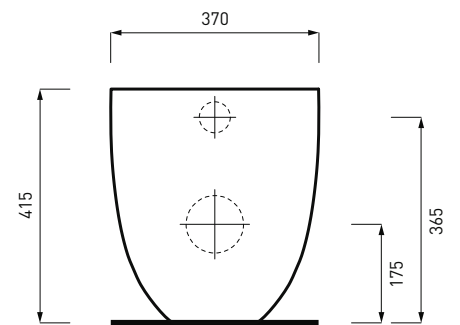

FLVA(X)* 

Vaso a terra bifunzionale completo di fissaggio (4,5 LT)*

Back to wall toilet with fixing kit (4,5 LT)

Inodoro a suelo con fixation (4,5 LT)

Cuvette bifonctionnelle, fixations incluses

Stand-WC , Abgang waage/senkrecht, mit Halterungen (4,5 LT)

FLBI(X)* 

Bidet a terra monoforo completo di fissaggio*

Back to wall one hole bidet with fixing kit

Bidé a suelo monoagujero con fixation

Bidet monotrou mit befestigungs kit

Stand-Bidet einloch