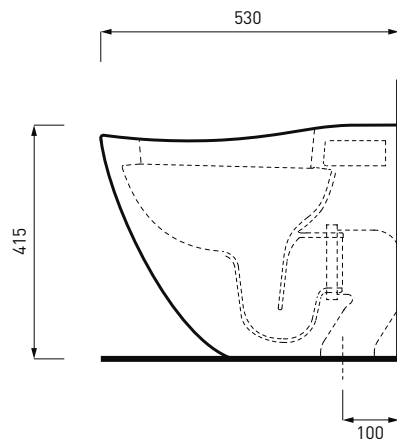

FLVA(X)* 

Vaso a terra bifunzionale completo di fissaggio (4,5 LT)*

Back to wall toilet with fixing kit (4,5 LT)

Inodoro a suelo con fixation (4,5 LT)

Cuvette bifonctionnelle, fixations incluses

Stand-WC , Abgang waage/senkrecht, mit Halterungen (4,5 LT)

FLBI(X)* 

Bidet a terra monoforo completo di fissaggio*

Back to wall one hole bidet with fixing kit

Bidé a suelo monoagujero con fixation

Bidet monotrou mit befestigungs kit

Stand-Bidet einloch