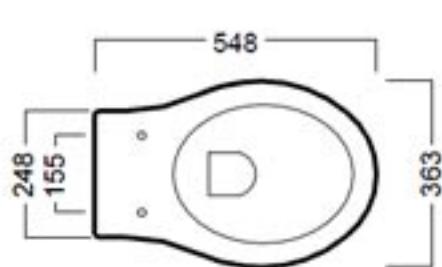

NIDO

vaso sospeso
wall hung wc

Vaso sospeso. Fissaggio speciale (Y0L9) incluso. Sedile frenato in termoidurente (Y0TR) oppure sedile in termoidurente (Y0TE) da ordinare separatamente. Da installare con staffa universale per sospesi (Y0I2) da ordinare separatamente.

NIDO

bidet sospeso monoforo
one hole wall hung bidet

Solo monoforo. Fissaggio speciale (Y0L9) incluso. Da installare con staffa universale per sospesi (Y0I2) da ordinare separatamente.