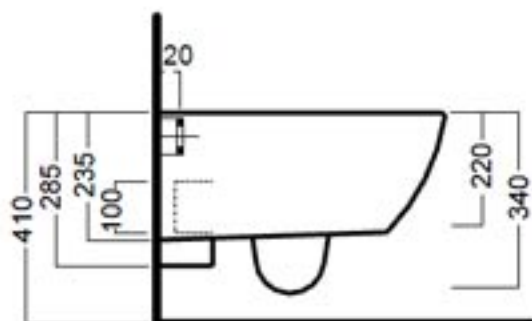

NIDO

vaso sospeso
wall hung wc

Vaso sospeso. Fissaggio speciale (Y0L9) incluso. Sedile frenato in termoidurente (Y0TR) oppure sedile in termoidurente (Y0TE) da ordinare separatamente. Da installare con staffa universale per sospesi (Y0I2) da ordinare separatamente.

NIDO

bidet sospeso monoforo
one hole wall hung bidet

Solo monoforo. Fissaggio speciale (Y0L9) incluso. Da installare con staffa universale per sospesi (Y0I2) da ordinare separatamente.