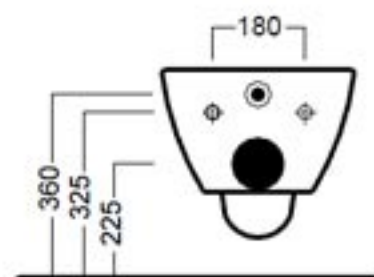

NIDO

vaso sospeso
wall hung wc

Vaso sospeso. Fissaggio speciale (Y0L9) incluso. Sedile frenato in termoidurente (Y0TR) oppure sedile in termoidurente (Y0TE) da ordinare separatamente. Da installare con staffa universale per sospesi (Y0I2) da ordinare separatamente.

NIDO

bidet sospeso monoforo
one hole wall hung bidet

Solo monoforo. Fissaggio speciale (Y0L9) incluso. Da installare con staffa universale per sospesi (Y0I2) da ordinare separatamente.