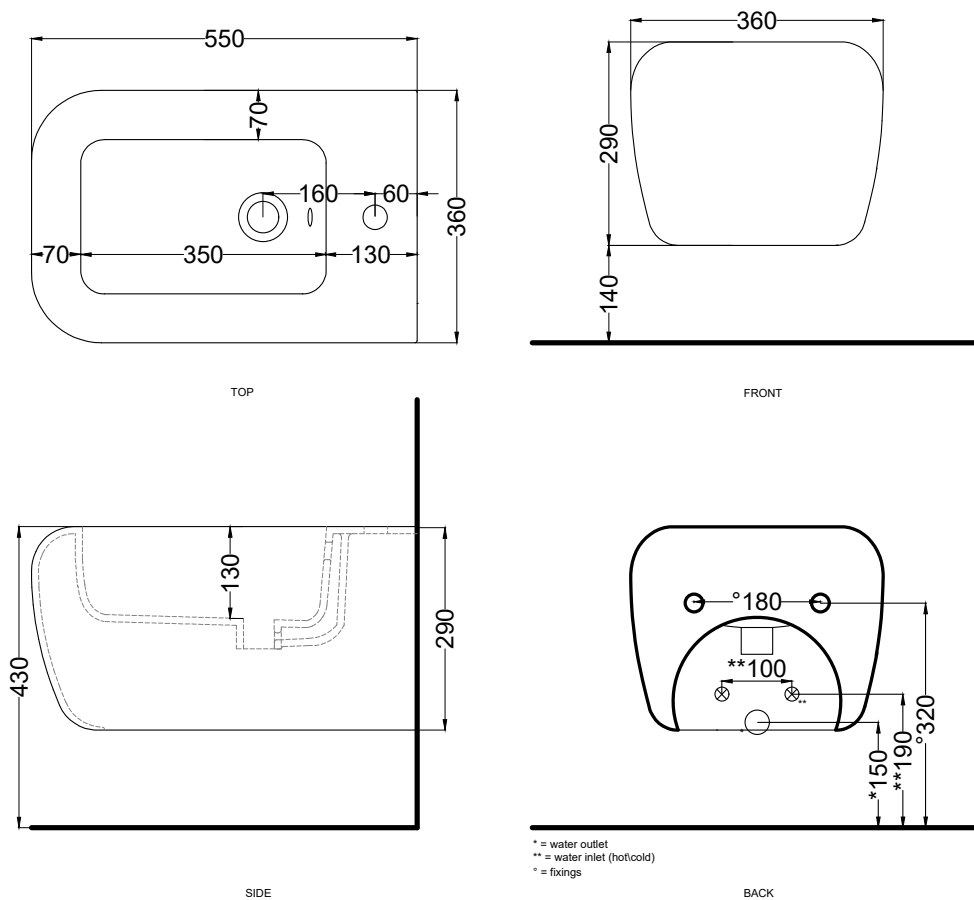

ATTENZIONE: Superfici, pesi e misure riportate possono presentare leggere differenze rispetto ai pezzi reali, in considerazione e accordo delle caratteristiche di tolleranza intrinseche del materiale ceramico e del suo processo produttivo. L'azienda si riserva di cambiare schede tecniche e caratteristiche di funzionamento degli articoli in ogni momento e senza necessità di preavviso.

ATTENTION: Surfaces, weights and dimensions can show some little differences compared to the real item, following typical intrinsic characteristics of ceramics material and production. The company reserves the right to change any technical specifications/ dimension and/or operating characteristics of the products at any time and without giving notice.