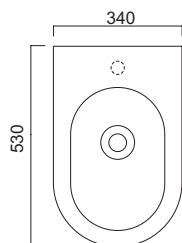

.. SMILE

[ceramica C I E L O]

SMBID

kg.25,00

Bidet a terra monoforo
Back to wall one-hole bidet
Bidet monoagujero a suelo
Bidet monotrou
Bidet einloch

con sifone ad "S" standard da 1" e 1/4
with standard "S" siphon