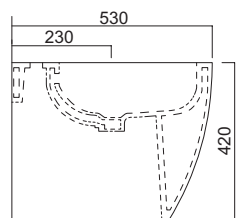

.. SMILE

[ceramica C I E L O]

SMBID

kg.25,00

Bidet a terra monoforo
Back to wall one-hole bidet
Bidet monoagujero a suelo
Bidet monotrou
Bidet einloch

con sifone ad "S" standard da 1" e 1/4
with standard "S" siphon