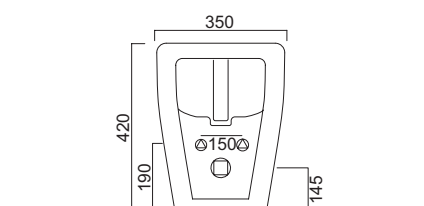

.. SMILE

[ceramica C I E L O]

SMBID

kg.25,00

Bidet a terra monoforo
Back to wall one-hole bidet
Bidet monoagujero a suelo
Bidet monotrou
Bidet einloch

con sifone ad "S" standard da 1" e 1/4
with standard "S" siphon