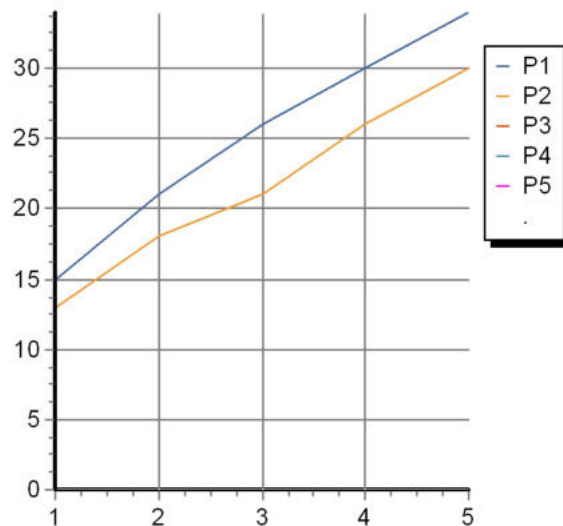

## GILL

ZGL127

Portate / Flowrates (lt/min)

| PRESSIONE<br>PRESSURE                              | 1 BAR | 2 BAR | 3 BAR | 4 BAR | 5 BAR |
|--|-------|-------|-------|-------|-------|
| USCITA PRIMARIA<br>PRIMARY OUTLET<br><i>P1</i>     | 15    | 21    | 26    | 30    | 34    |
| USCITA SECONDARIA<br>SECONDARY OUTLET<br><i>P2</i> | 13    | 18    | 21    | 26    | 30    |
| <i>P3</i>  |       |       |       |       |       |
| <i>P4</i>  |       |       |       |       |       |
| <i>P5</i>  |       |       |       |       |       |