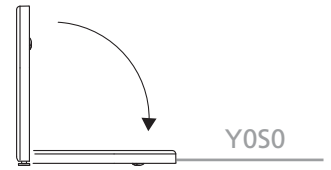

# DAYTIME EVO

vaso scarico universale con sedile  
universal outlet wc with seat cover

Y0RG

Y0S0

YQ36

YQ37

Vaso filo muro scarico universale con sedile frenato (YQ36). Sedile frenato in termoindurente (Y0RG), curva tecnica (YH17) e fissaggio orizzontale (Y0IQ) inclusi. Abbinabile alle cassette Monolith attacco posteriore (Y0MK) e attacco laterale alto (Y0YN).

Back to wall universal outlet wc with soft close seat cover (YQ36). Thermosetting soft close seat cover (Y0RG), PVC s'trap (YH17) and horizontal fixing (Y0IQ) included. Combined with Monolith cisterns: back inlet cistern (Y0MK) and side-high inlet (Y0YN).

Vaso filo muro scarico universale con sedile (YQ37). Sedile in termoindurente (Y0S0), curva tecnica (YH17) e fissaggio orizzontale (Y0IQ) inclusi. Abbinabile alle cassette Monolith attacco posteriore (Y0MK) e attacco laterale alto (Y0YN).

**370x560 mm**