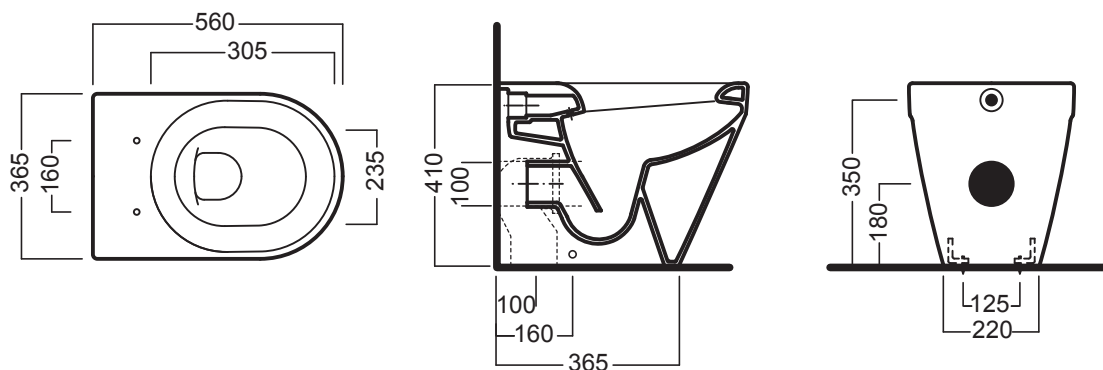

# DAYTIME EVO

vaso scarico universale con sedile  
universal outlet wc with seat cover

Y0RG

Y0S0

YQ36

YQ37

Vaso filo muro scarico universale con sedile frenato (YQ36). Sedile frenato in termoindurente (Y0RG), curva tecnica (YH17) e fissaggio orizzontale (Y0IQ) inclusi. Abbinabile alle cassette Monolith attacco posteriore (Y0MK) e attacco laterale alto (Y0YN).

Vaso filo muro scarico universale con sedile (YQ37). Sedile in termoindurente (Y0S0), curva tecnica (YH17) e fissaggio orizzontale (Y0IQ) inclusi. Abbinabile alle cassette Monolith attacco posteriore (Y0MK) e attacco laterale alto (Y0YN).

**370x560 mm**

# DAYTIME EVO

bidet monoforo  
one hole bidet

Bidet filo muro. Solo monoforo.  
Fissaggio orizzontale (Y0IQ) incluso.  
Back to wall bidet. Only one hole.  
Horizontal fixing (Y0IQ) included.

370x560 mm