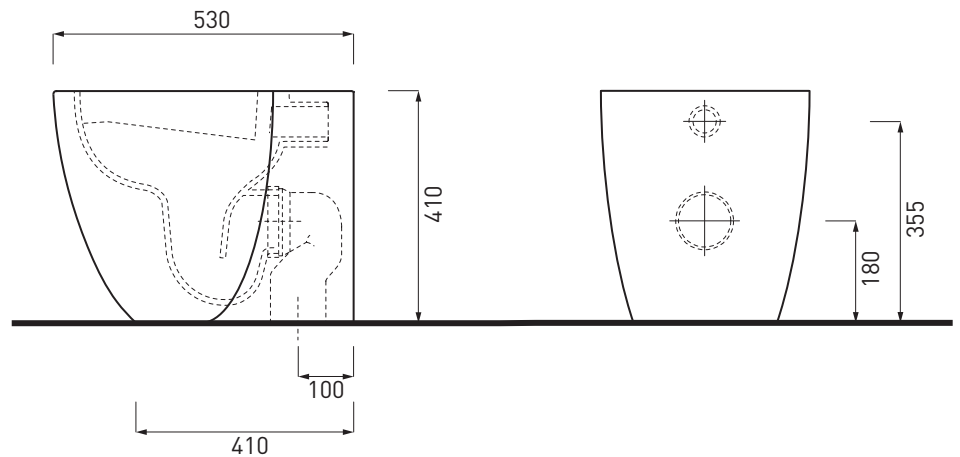

EASVAE NEW

Vaso **Easy Evo** a terra scarico a P trasformabile in S tramite curva tecnica

Back to wall toilet **Easy Evo** with wall trap changeable in floor trap with technical curve

Inodoro **Easy Evo** salida horizontal convertible en salida vertical con curva técnica

Easy Evo Cuvette au sol avec sortie au sol et possibilité de sortie au mur par l'utilise d'une courbe

Stand-WC **Easy Evo** Abgang waagrecht, Abgang senkrecht erhältlich mit WC-

Kg. 25,50

EASBIE NEW  

Bidet **Easy Evo** a terra monoforo

Back to wall one-hole bidet **Easy Evo**

Bidè **Easy Evo** a suelo monoagujero

Bidet **Easy Evo** monotrou au sol

Stand-Bidet **Easy Evo** für Einlocharmatur

Kg. 20,00

* con sifone ad "S" standard
* with standard siphon "S"