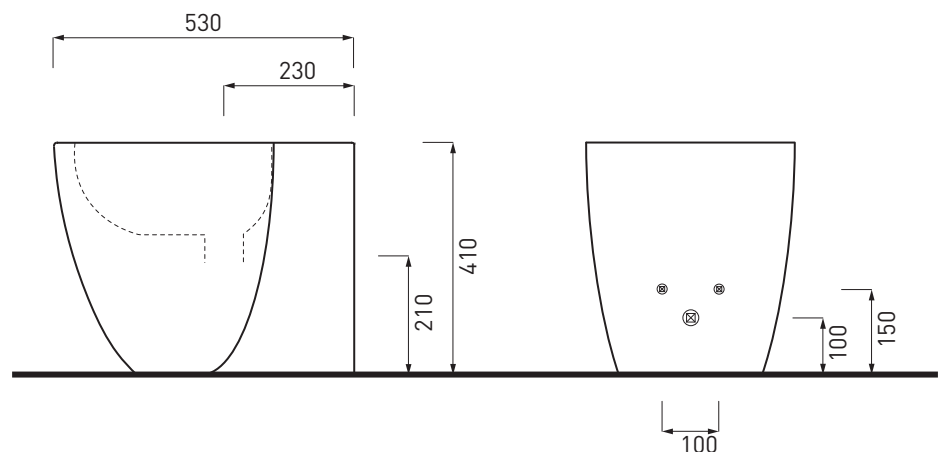

* con sifone ad "S" standard
* with standard siphon "S"