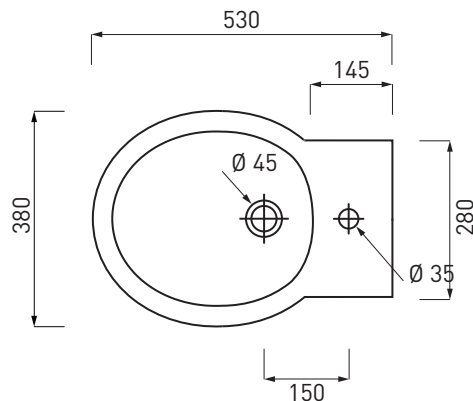

EASVAE NEW

Vaso **Easy Evo** a terra scarico a P trasformabile in S tramite curva tecnica

Back to wall toilet **Easy Evo** with wall trap changeable in floor trap with technical curve

Inodoro **Easy Evo** salida horizontal convertible en salida vertical con curva técnica

Easy Evo Cuvette au sol avec sortie au sol et possibilité de sortie au mur par l'utilise d'une courbe

Stand-WC **Easy Evo** Abgang waagrecht, Abgang senkrecht erhältlich mit WC-

Kg. 25,50

EASBIE NEW  

Bidet **Easy Evo** a terra monoforo

Back to wall one-hole bidet **Easy Evo**

Bidè **Easy Evo** a suelo monoagujero

Bidet **Easy Evo** monotrou au sol

Stand-Bidet **Easy Evo** für Einlocharmatur

Kg. 20,00

* con sifone ad "S" standard
* with standard siphon "S"