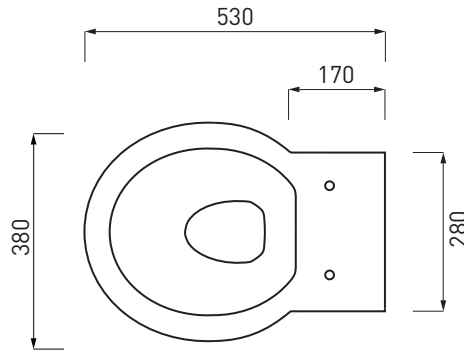

EASVAE NEW

Vaso **Easy Evo** a terra scarico a P trasformabile in S tramite curva tecnica

Back to wall toilet **Easy Evo** with wall trap changeable in floor trap with technical curve

Inodoro **Easy Evo** salida horizontal convertible en salida vertical con curva técnica

Easy Evo Cuvette au sol avec sortie au sol et possibilité de sortie au mur par l'utilise d'une courbe

Stand-WC **Easy Evo** Abgang waagrecht, Abgang senkrecht erhältlich mit WC-

Kg. 25,50

EASBIE NEW  

Bidet **Easy Evo** a terra monoforo

Back to wall one-hole bidet **Easy Evo**

Bidè **Easy Evo** a suelo monoagujero

Bidet **Easy Evo** monotrou au sol

Stand-Bidet **Easy Evo** für Einlocharmatur

Kg. 20,00

* con sifone ad "S" standard
* with standard siphon "S"