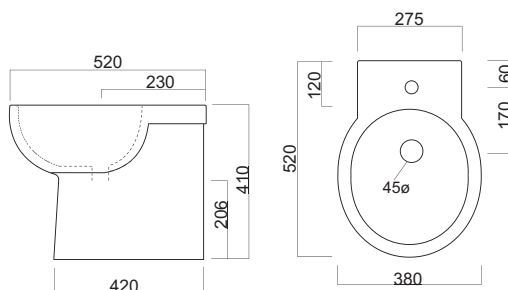

sistema

EASY BATH

[ceramica C I E L O]

EASBI

kg.19,00

Bidet a terra monoforo
Back to wall one-hole bidet
Bidè a suelo monoagujero
Bidet monotrou au sol
Stand-Bidet für Einlocharmatur

con sifone ad "S" standard da 1" e 1/4
with standard "S" siphon

sistema

EASY BATH

[ceramica C I E L O]

EASVA

kg.20,20

Vaso a terra bifunzionale
Back to wall toilet
Inodoro a suelo
Cuvette bifonctionnelle
Wc bifunktional