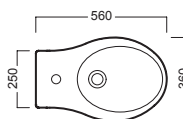

Bidet monoforo filo muro

Per installazione a filo muro.

Back-to-wall one hole bidet

Back-to-wall bidet.

Einlochbidet

Bidet zur Wandmontage.

Bidet à un trou au ras du mur

Bidet pour installation au ras du mur.

YH1701
curva tecnica
PVC "s" trap convertor

YP6401
raccordo scarico parete
PVC wall connection outlet

Y0MK01
Y0YN01
cassetta MONOLITH
MONOLITH cistern

A0Y7A801 (BI-White)
Piletta in CERAMICA con
tappo "Up & Down" Ø 71 mm
CERAMIC drain siphon with
"Up & Down" cap Ø 71 mm

YXM01 (CR-Chrome)
YXM01 (BI-White)
Piletta universale
"Up & Down" / Scarico Libero
con tappo Ø 63 mm
Universal "Free outlet" /
"Up & Down" drain siphon with
cap Ø 63 mm

YXWW01
sedile frenato
soft close seat cover

YXWX01
sedile
seat cover

DISEGNO TECNICO TECHNICAL DESIGN

01 BIANCO
WHITE