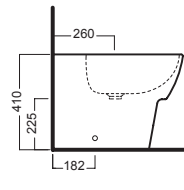

Bidet monoforo filo muro

Per installazione a filo muro.

Back-to-wall one hole bidet

Back-to-wall bidet.

Einlochbidet

Bidet zur Wandmontage.

Bidet à un trou au ras du mur

Bidet pour installation au ras du mur.

YH1701
curva tecnica
PVC "s" trap convertor

YP6401
raccordo scarico parete
PVC wall connection outlet

Y0MK01
Y0YN01
cassetta MONOLITH
MONOLITH cistern

A0Y7A801 (BI-White)
Piletta in CERAMICA con
tappo "Up & Down" Ø 71 mm
CERAMIC drain siphon with
"Up & Down" cap Ø 71 mm

YXM01 (CR-Chrome)
YXM01 (BI-White)
Piletta universale
"Up & Down" / Scarico Libero
con tappo Ø 63 mm
Universal "Free outlet" /
"Up & Down" drain siphon with
cap Ø 63 mm

YXWW01
sedile frenato
soft close seat cover

YXWX01
sedile
seat cover

DISEGNO TECNICO TECHNICAL DESIGN

01 BIANCO
WHITE