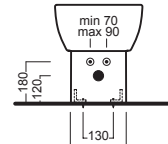

DISEGNO TECNICO TECHNICAL DESIGN