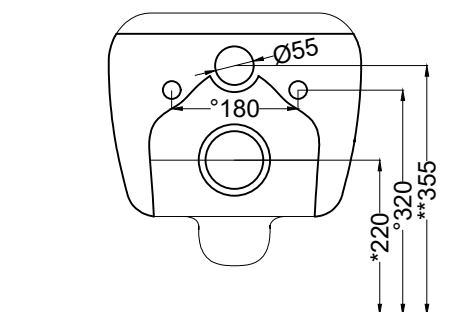

BACK

* = water outlet
** = water inlet (hot/cold)
° = fixings

ATTENZIONE/ATTENTION:

Superfici, pesi e misure riportate possono presentare leggere differenze rispetto ai pezzi reali, in considerazione e accordo delle caratteristiche di tolleranza intrinseche del materiale ceramico e del suo processo produttivo. L'azienda si riserva di cambiare schede tecniche e caratteristiche di funzionamento degli articoli in ogni momento e senza necessità di preavviso.

Surfaces, weights and dimensions can show some little differences compared to the real item, following typical intrinsic characteristics of ceramics material and production. The company reserves the right to change any technical specifications/dimension and/or operating characteristics of the products at any time and without giving notice.

ATTENZIONE/ATTENTION: