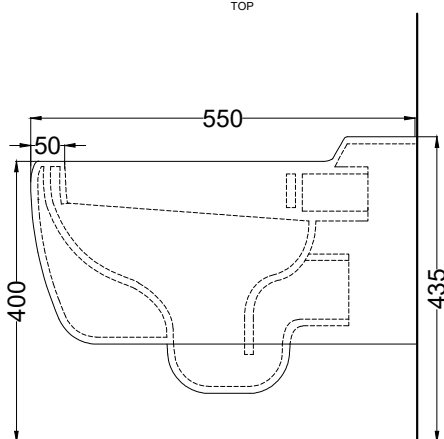

Shui - art. SHVSB

wc sospeso
wall-hung toilet

cielo
handmade in Italy

PESO NETTO/NET WEIGHT: 24,70 Kg

PCS PALLET: 18
PCS PALLET CONTAINER: 18

ACCESSORI/ACCESSORIES:

CPVSHT - coprivaso in termoindurente/
thermosetting seat-cover

CPVSHTF - coprivaso in termoindurente
frizionato/Thermosetting soft close seat-cover

508 - staffa di fissaggio universale per wc e
bidet sospesi/universal fixing brackets for wall-
hung wc/bidet

PAA - protezione antiurto acustica/ impact and
acoustic protection panel

RPB - raccordo dritto a parete/straight pan
connector for wall trap

NOTE/NOTES

Il wc rispetta le normative per il risparmio idrico.

The toilet complies with the water saving regulations.

DoP No. 997.01

FINITURE

FINISHES

- Bianco/white - glossy
- Nero/black - glossy

Le Terre di Cielo

- Talco
- Pomice
- Brina
- Basalto
- Arenaria
- Avena
- Cemento

SIDE

* = water outlet
** = water inlet (hot/cold)
° = fixings

ATTENZIONE/ATTENTION:

Superfici, pesi e misure riportate possono presentare leggere differenze rispetto ai pezzi reali, in considerazione e accordo delle caratteristiche di tolleranza intrinseche del materiale ceramico e del suo processo produttivo. L'azienda si riserva di cambiare schede tecniche e caratteristiche di funzionamento degli articoli in ogni momento e senza necessità di preavviso.

Surfaces, weights and dimensions can show some little differences compared to the real item, following typical intrinsic characteristics of ceramics material and production. The company reserves the right to change any technical specifications/dimension and/or operating characteristics of the products at any time and without giving notice.

ATTENZIONE/ATTENTION: