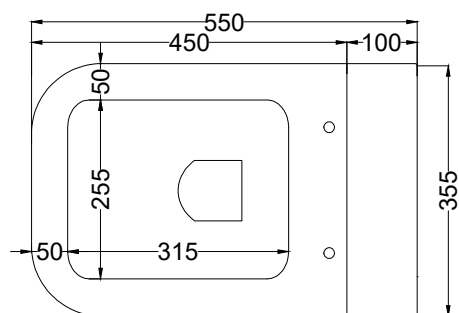

Shui - art. SHVSB

wc sospeso
wall-hung toilet

cielo
handmade in Italy

PESO NETTO/NET WEIGHT: 24,70 Kg

PCS PALLET: 18
PCS PALLET CONTAINER: 18

ACCESSORI/ACCESSORIES:

CPVSHT - coprivaso in termoindurente/
thermosetting seat-cover

CPVSHTF - coprivaso in termoindurente
frizionato/Thermosetting soft close seat-cover

508 - staffa di fissaggio universale per wc e
bidet sospesi/universal fixing brackets for wall-
hung wc/bidet

PAA - protezione antiurto acustica/ impact and
acoustic protection panel

RPB - raccordo dritto a parete/straight pan
connector for wall trap

NOTE/NOTES

Il wc rispetta le normative per il risparmio idrico.

The toilet complies with the water saving regulations.

DoP No. 997.01

FINITURE

FINISHES

- Bianco/white - glossy
- Nero/black - glossy

Le Terre di Cielo

- Talco
- Pomice
- Brina
- Basalto
- Arenaria
- Avena
- Cemento

TOP

* = water outlet
** = water inlet (hot/cold)
° = fixings

ATTENZIONE/ATTENTION:

Superfici, pesi e misure riportate possono presentare leggere differenze rispetto ai pezzi reali, in considerazione e accordo delle caratteristiche di tolleranza intrinseche del materiale ceramico e del suo processo produttivo. L'azienda si riserva di cambiare schede tecniche e caratteristiche di funzionamento degli articoli in ogni momento e senza necessità di preavviso.

Surfaces, weights and dimensions can show some little differences compared to the real item, following typical intrinsic characteristics of ceramics material and production. The company reserves the right to change any technical specifications/dimension and/or operating characteristics of the products at any time and without giving notice.

ATTENZIONE/ATTENTION: