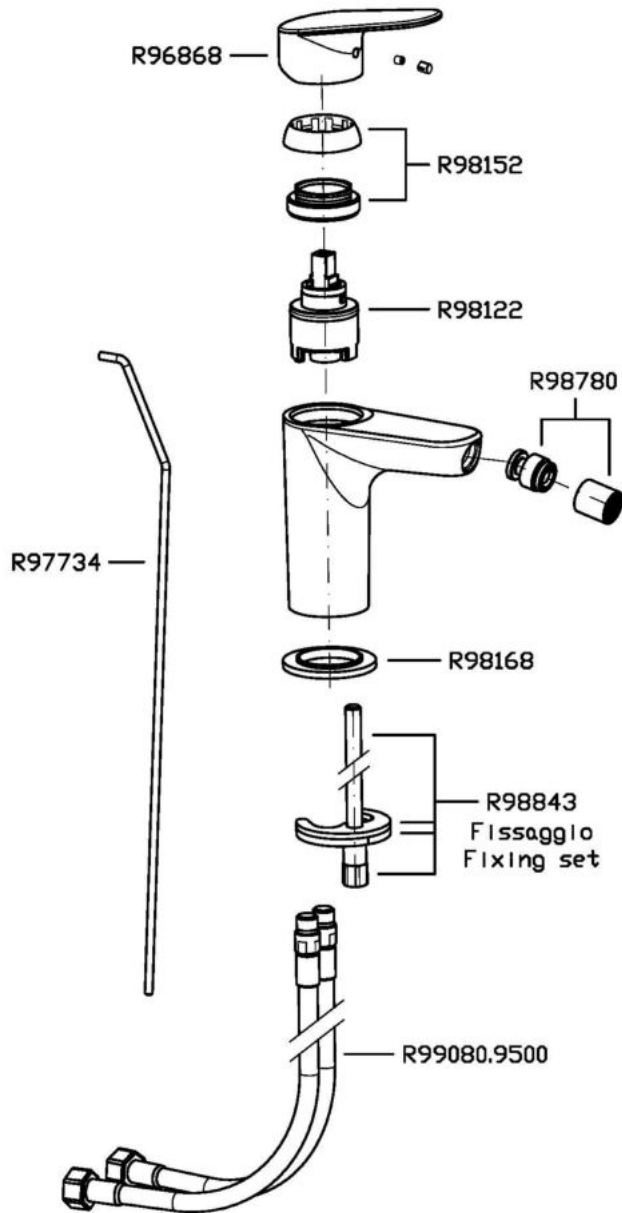

Single lever bidet mixer with aerator, 1 ¼" pop-up waste, flexible tails.
Water Saving - water flow rate of 6 L/min or less.

Finiture / Finishes

Cromo / Chrome N6
Nero opaco / Matt black

RIVO

ZRV389

Disegno Complessivo / Overall Drawing

RIVO

ZRV389

Esplosi / Exploded

RIVO

ZRV389

Portate / Flowrates (lt/min)

| PRESSIONE PRESSURE | 1 BAR | 2 BAR | 3 BAR | 4 BAR | 5 BAR |
|-----------------------|-------|-------|-------|-------|-------|
| P1 BIDET BIDET | 2,8 | 3,7 | 4 | 4 | 4,2 |
| P2 | | | | | |
| P3 | | | | | |
| P4 | | | | | |
| P5 | | | | | |

RIVO

ZRV389

Pesi e Misure / Weights and Sizes

| | | |
|-------------------------------|---------------|----------------|
| Peso (Kg) Weight (lb) | 0,00 (Kg) | 0,00 (lb) |
| Volume test (dc3) - (in3) | 4,05 (dc3) | 247,15 (in3) |
| h (mm) - (in) | 70,00 (mm) | 2,76 (in) |
| L1 (mm) - (in) | 150,00 (mm) | 5,91 (in) |
| L2 (mm) - (in) | 385,00 (mm) | 15,16 (in) |