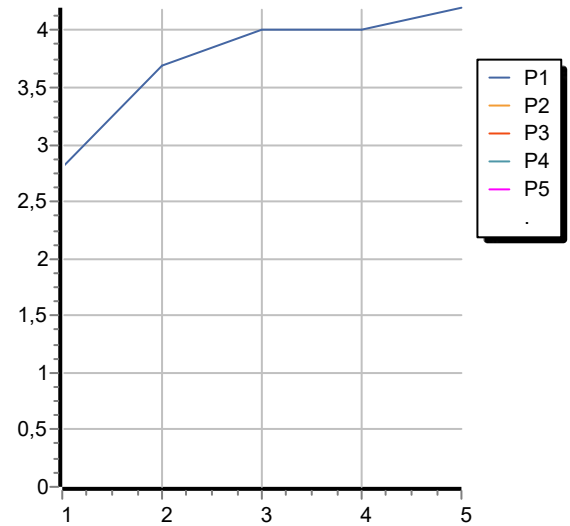

RIVO

ZRV389

Esplosi / Exploded

RIVO

ZRV389

Portate / Flowrates (lt/min)

| PRESSIONE PRESSURE | 1 BAR | 2 BAR | 3 BAR | 4 BAR | 5 BAR |
|-----------------------|-------|-------|-------|-------|-------|
| P1 BIDET BIDET | 2,8 | 3,7 | 4 | 4 | 4,2 |
| P2 | | | | | |
| P3 | | | | | |
| P4 | | | | | |
| P5 | | | | | |

RIVO

ZRV389

Pesi e Misure / Weights and Sizes

| | | |
|-------------------------------|---------------|----------------|
| Peso (Kg) Weight (lb) | 0,00 (Kg) | 0,00 (lb) |
| Volume test (dc3) - (in3) | 4,05 (dc3) | 247,15 (in3) |
| h (mm) - (in) | 70,00 (mm) | 2,76 (in) |
| L1 (mm) - (in) | 150,00 (mm) | 5,91 (in) |
| L2 (mm) - (in) | 385,00 (mm) | 15,16 (in) |