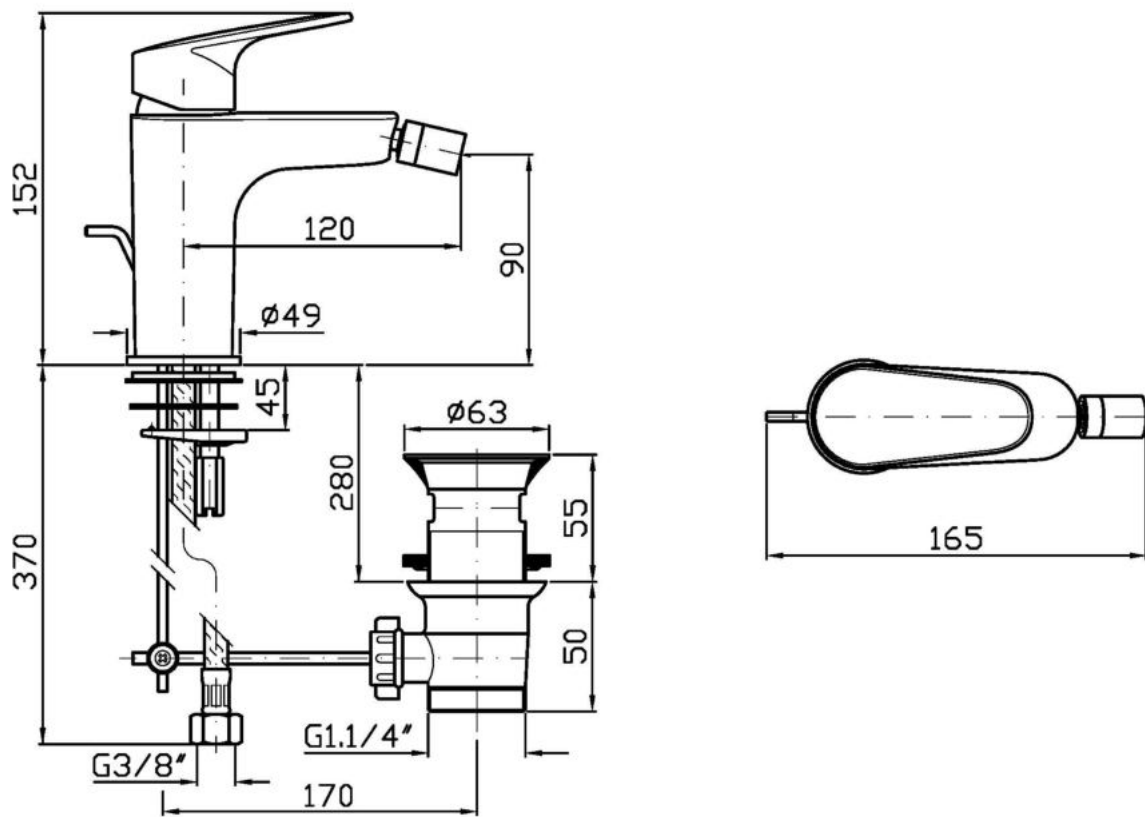

Single lever bidet mixer with aerator, 1 ¼" pop-up waste, flexible tails.
Water Saving - water flow rate of 6 L/min or less.

Finiture / Finishes

Cromo / Chrome N6
Nero opaco / Matt black

RIVO

ZRV389

Disegno Complessivo / Overall Drawing

RIVO

ZRV389

Esplosi / Exploded

RIVO

ZRV389

Portate / Flowrates (lt/min)

| PRESSIONE PRESSURE | 1 BAR | 2 BAR | 3 BAR | 4 BAR | 5 BAR |
|-----------------------|-------|-------|-------|-------|-------|
| P1 BIDET BIDET | 2,8 | 3,7 | 4 | 4 | 4,2 |
| P2 | | | | | |
| P3 | | | | | |
| P4 | | | | | |
| P5 | | | | | |

RIVO

ZRV389

Pesi e Misure / Weights and Sizes

| | | |
|-------------------------------|---------------|----------------|
| Peso (Kg) Weight (lb) | 0,00 (Kg) | 0,00 (lb) |
| Volume test (dc3) - (in3) | 4,05 (dc3) | 247,15 (in3) |
| h (mm) - (in) | 70,00 (mm) | 2,76 (in) |
| L1 (mm) - (in) | 150,00 (mm) | 5,91 (in) |
| L2 (mm) - (in) | 385,00 (mm) | 15,16 (in) |