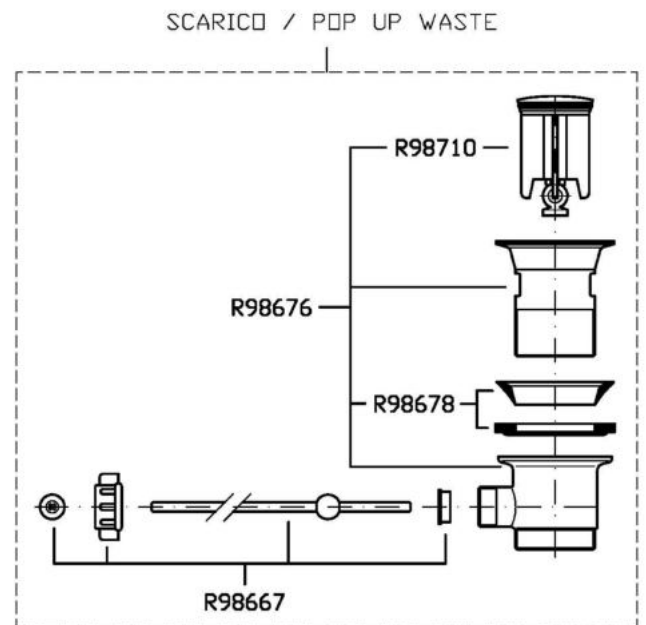

Single lever bidet mixer with aerator, 1 ¼" pop-up waste, flexible tails.
Water Saving - water flow rate of 6 L/min or less.

Finiture / Finishes

Cromo / Chrome N6
Nero opaco / Matt black

RIVO

ZRV389

Disegno Complessivo / Overall Drawing

RIVO

ZRV389

Esplosi / Exploded

RIVO

ZRV389

Portate / Flowrates (lt/min)

| PRESSIONE PRESSURE | 1 BAR | 2 BAR | 3 BAR | 4 BAR | 5 BAR |
|-----------------------|-------|-------|-------|-------|-------|
| P1 BIDET BIDET | 2,8 | 3,7 | 4 | 4 | 4,2 |
| P2 | | | | | |
| P3 | | | | | |
| P4 | | | | | |
| P5 | | | | | |

RIVO

ZRV389

Pesi e Misure / Weights and Sizes

| | | |
|-------------------------------|---------------|----------------|
| Peso (Kg) Weight (lb) | 0,00 (Kg) | 0,00 (lb) |
| Volume test (dc3) - (in3) | 4,05 (dc3) | 247,15 (in3) |
| h (mm) - (in) | 70,00 (mm) | 2,76 (in) |
| L1 (mm) - (in) | 150,00 (mm) | 5,91 (in) |
| L2 (mm) - (in) | 385,00 (mm) | 15,16 (in) |